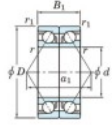

Roulement à bille simple rangée 7020-BDB-FY-JTEKT - 7020-BDB-FY-JTEKT

<https://www.123roulement.be/roulement-palier/roulement-bille/simple-rangee/7020-bdb-fy-jtekt>

Boundary dimensions

Bearing No.	Boundary dimensions(mm)					Basic load ratings(kN)		Fatigue load factor		Limiting speeds(min-1)
	d	D	B	r1(mm)	r2(mm)	Cr	CCr	f0	Grease Lub.	
7020BDB FY	100	150	48	1.5	1	124	127	5.9	-	2800

CARACTÉRISTIQUES PRODUIT

Marque	JTEKT
N° Ean13	3616060647719
Diam. intérieur	100 mm
Diam. extérieur	150 mm
Epaisseur	48 mm
Vitesse limite	2800 rpm
Charge dynamique	124 kN
Charge statique	127 kN
Conditionnement	1

contact@123roulement.be

02 808 18 02

CRT4 de Lesquin 60 Rue Du Haut De Sainghin 59273 Fretin FRANCE