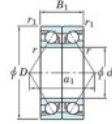

Roulement à bille simple rangée 7219-DB-FY-JTEKT - 7219-DB-FY-JTEKT

<https://www.123roulement.be/roulement-palier/roulement-bille/simple-rangee/7219-db-fy-jtekt>

Boundary dimensions

Bearing No.	Boundary dimensions(mm)					Basic load ratings(kN)		Fatigue load limit(kN)	factor	Limiting speeds(min-1)
	d	O	B	r1(mm)	r11(mm)	Cr	CO	CO		
7219DB FY	95	170	64	2.1	1.1	248	207	11	-	3500

CARACTÉRISTIQUES PRODUIT

Marque	JTEKT
N° Ean13	3616060647634
Diam. intérieur	95 mm
Diam. intérieur	3.74" inch
Diam. extérieur	170 mm
Diam. extérieur	6.693" inch
Epaisseur	64 mm
Epaisseur	2.52" inch
Vitesse limite	3500 rpm
Charge dynamique	248 kN
Charge statique	207 kN
Conditionnement	1

contact@123roulement.be

02 808 18 02

CRT4 de Lesquin 60 Rue Du Haut De Sainghin 59273 Fretin FRANCE