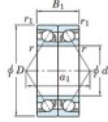

Roulement à bille simple rangée 7219-BDB-FY-JTEKT - 7219-BDB-FY-JTEKT

<https://www.123roulement.be/roulement-palier/roulement-bille/simple-rangee/7219-bdb-fy-jtekt>

Boundary dimensions

Bearing No.	Boundary dimensions(mm)					Basic load ratings(kN)		Fatigue load limit(kN)	factor	Limiting speeds(min-1)
	d	D	B	r1(max)	r1(min)	Cr	Cor			
7219BDB FY	95	170	64	2.1	1.1	224	188	9.55	-	2700

CARACTÉRISTIQUES PRODUIT

Marque	JTEKT
N° Ean13	3616060647627
Diam. intérieur	95 mm
Diam. extérieur	170 mm
Epaisseur	64 mm
Vitesse limite	2700 rpm
Charge dynamique	224 kN
Charge statique	188 kN
Conditionnement	1

contact@123roulement.be

02 808 18 02

CRT4 de Lesquin 60 Rue Du Haut De Sainghin 59273 Fretin FRANCE