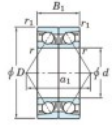

Roulement à bille simple rangée 7919-CDB-FY-JTEKT - 7919-CDB-FY-JTEKT

<https://www.123roulement.be/roulement-palier/roulement-bille/simple-rangee/7919-cdb-fy-jtekt>

Boundary dimensions

Bearing No.	Boundary dimensions(mm)						Basic load ratings(kN)		Fatigue load factor		Limiting speeds(min-1)
	d	D	B	r1(max)	r2(max)	Cr	Cor	fd	f0	Grease lub	
7919CDB FY	95	130	36	1.1	0.6	81.6	88.3	4.3	16.5	5900	

CARACTÉRISTIQUES PRODUIT

Marque	JTEKT
N° Ean13	3616060647573
Diam. intérieur	95 mm
Diam. intérieur	3.74" inch
Diam. extérieur	130 mm
Diam. extérieur	5.118" inch
Epaisseur	36 mm
Epaisseur	1.417" inch
Vitesse limite	5900 rpm
Charge dynamique	81.6 kN
Charge statique	88.3 kN
Conditionnement	1

contact@123roulement.be

02 808 18 02

CRT4 de Lesquin 60 Rue Du Haut De Sainghin 59273 Fretin FRANCE