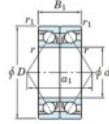

Roulement à bille simple rangée 7318-CDB-FY-JTEKT - 7318-CDB-FY-JTEKT

<https://www.123roulement.be/roulement-palier/roulement-bille/simple-rangee/7318-cdb-fy-jtekt>

Boundary dimensions

Bearing No.	Boundary dimensions(mm)						Basic load ratings(kN)		Fatigue load factor		Limiting speeds(min-1)
	d	D	B	r1(mm)	r2(mm)	Cy	C0r	lim(kN)	f0	Grease lub.	
7318CDB FY	90	180	86	3	1.1	351	289	12.6	13.5	4600	

CARACTÉRISTIQUES PRODUIT

Marque	JTEKT
N° Ean13	3616060647535
Diam. intérieur	90 mm
Diam. extérieur	190 mm
Epaisseur	86 mm
Vitesse limite	4600 rpm
Charge dynamique	351 kN
Charge statique	289 kN
Conditionnement	1

contact@123roulement.be

02 808 18 02

CRT4 de Lesquin 60 Rue Du Haut De Sainghin 59273 Fretin FRANCE