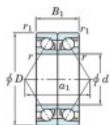

Roulement à bille simple rangée 7318-DB-FY-JTEKT - 7318-DB-FY-JTEKT

<https://www.123roulement.be/roulement-palier/roulement-bille/simple-rangee/7318-db-fy-jtekt>

Boundary dimensions

Bearing No.	Boundary dimensions(mm)					Basic load ratings(kN)		Fatigue load factor		Limiting speeds(min-1)
	d	D	B	r1(mm)	r2(mm)	Cr	Cor	lim1(kN)	lim2	(Grease lub.)
7318DB FY	90	190	86	3	1.1	327	270	11.8	-	3300

CARACTÉRISTIQUES PRODUIT

Marque	JTEKT
N° Ean13	3616060647528
Diam. intérieur	90 mm
Diam. extérieur	190 mm
Epaisseur	86 mm
Vitesse limite	3300 rpm
Charge dynamique	327 kN
Charge statique	270 kN
Conditionnement	1

contact@123roulement.be

02 808 18 02

CRT4 de Lesquin 60 Rue Du Haut De Sainghin 59273 Fretin FRANCE