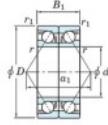

Roulement à bille simple rangée 7218-CDB-FY-JTEKT - 7218-CDB-FY-JTEKT

<https://www.123roulement.be/roulement-palier/roulement-bille/simple-rangee/7218-cdb-fy-jtekt>

Boundary dimensions

Bearing No.	Boundary dimensions(mm)					Basic load ratings(kN)		Fatigue load limit(kN)	factor	Limiting speeds(min-1)
	d	D	B	r1(min)	r1(max)	Cy	Co	Cu		
7218CDB FY	90	160	60	2	1	249	209	12	14.6	5200

CARACTÉRISTIQUES PRODUIT

Marque	JTEKT
N° Ean13	3616060647504
Diam. intérieur	90 mm
Diam. extérieur	160 mm
Epaisseur	60 mm
Vitesse limite	5200 rpm
Charge dynamique	249 kN
Charge statique	209 kN
Conditionnement	1

contact@123roulement.be

02 808 18 02

CRT4 de Lesquin 60 Rue Du Haut De Sainghin 59273 Fretin FRANCE