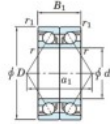

Roulement à bille simple rangée 7218-BDB-FY-JTEKT - 7218-BDB-FY-JTEKT

<https://www.123roulement.be/roulement-palier/roulement-bille/simple-rangee/7218-bdb-fy-jtekt>

Boundary dimensions

Bearing No.	Boundary dimensions(mm)					Basic load ratings(kN)		Fatigue load	factor	Limiting speeds(min-1)
	d	D	B	r1(min)	r1(max)	Cr	C0r	lim1(kN)		
7218BDB FY	90	160	60	2	1	207	176	9.15	10	Grease lub. 2800

CARACTÉRISTIQUES PRODUIT

Marque	JTEKT
N° Ean13	3616060647481
Diam. intérieur	90 mm
Diam. extérieur	160 mm
Epaisseur	60 mm
Vitesse limite	2800 rpm
Charge dynamique	207 kN
Charge statique	176 kN
Conditionnement	1

contact@123roulement.be

02 808 18 02

CRT4 de Lesquin 60 Rue Du Haut De Sainghin 59273 Fretin FRANCE