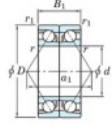

Roulement à bille simple rangée 7018-BDB-FY-JTEKT - 7018-BDB-FY-JTEKT

<https://www.123roulement.be/roulement-palier/roulement-bille/simple-rangee/7018-bdb-fy-jtekt>

Boundary dimensions

Bearing No.	Boundary dimensions(mm)					Basic load ratings(kN)		Fatigue load limit(kN)	factor	Limiting speeds(min-1)
	d	D	B	r1(r2)	r1(mm)	Cr	C0r			
7018BDB FY	90	140	48	1.5	1	119	114	5.6	-	3100

CARACTÉRISTIQUES PRODUIT

Marque	JTEKT
N° Ean13	3616060647450
Diam. intérieur	90 mm
Diam. extérieur	140 mm
Epaisseur	48 mm
Vitesse limite	3100 rpm
Charge dynamique	119 kN
Charge statique	114 kN
Conditionnement	1

contact@123roulement.be

02 808 18 02

CRT4 de Lesquin 60 Rue Du Haut De Sainghin 59273 Fretin FRANCE