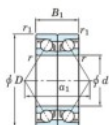

Roulement à bille simple rangée 7918-CDB-FY-JTEKT - 7918-CDB-FY-JTEKT

<https://www.123roulement.be/roulement-palier/roulement-bille/simple-rangee/7918-cdb-fy-jtekt>

Boundary dimensions

Bearing No.	Boundary dimensions(mm)						Basic load ratings(kN)		Fatigue load factor		Limiting speeds(min-1)
	d	D	B	r1(min)	r1(max)	C0	C0C	lim1(kN)	lim2	Grease lub.	
7918CDB FY	90	125	36	1.1	0.6	80.3	85.2	4.25	16.6	6200	

CARACTÉRISTIQUES PRODUIT

Marque	JTEKT
N° Ean13	3616060647436
Diam. intérieur	90 mm
Diam. extérieur	125 mm
Epaisseur	36 mm
Vitesse limite	6200 rpm
Charge dynamique	80.3 kN
Charge statique	85.2 kN
Conditionnement	1

contact@123roulement.be

02 808 18 02

CRT4 de Lesquin 60 Rue Du Haut De Sainghin 59273 Fretin FRANCE