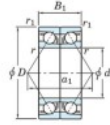

Roulement à bille simple rangée 7317-DB-FY-JTEKT - 7317-DB-FY-JTEKT

<https://www.123roulement.be/roulement-palier/roulement-bille/simple-rangee/7317-db-fy-jtekt>

Boundary dimensions

Bearing No.	Boundary dimensions(mm)					Basic load ratings(kN)		Fatigue load limit(kN)	factor	Limiting speeds(min-1)
	d	D	B	r (mm)	r1 (mm)	Cr	C0r	lim		
7317DB FY	85	180	82	3	1.1	304	243	14.6	-	3500

CARACTÉRISTIQUES PRODUIT

Marque	JTEKT
N° Ean13	3616060647382
Diam. intérieur	85 mm
Diam. intérieur	3.346" inch
Diam. extérieur	180 mm
Diam. extérieur	7.087" inch
Epaisseur	82 mm
Epaisseur	3.228" inch
Vitesse limite	3500 rpm
Charge dynamique	304 kN
Charge statique	243 kN
Conditionnement	1

contact@123roulement.be

02 808 18 02

CRT4 de Lesquin 60 Rue Du Haut De Sainghin 59273 Fretin FRANCE