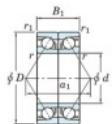

Roulement à bille simple rangée 7317-BDB-FY-JTEKT - 7317-BDB-FY-JTEKT

<https://www.123roulement.be/roulement-palier/roulement-bille/simple-rangee/7317-bdb-fy-jtekt>

Boundary dimensions

Bearing No.	Boundary dimensions(mm)					Basic load ratings(kN)		Fatigue load limit(kN)	factor	Limiting speeds(min-1)
	d	D	B	r(mm)	r1(mm)	Cr	C0r	Ca		
7317BDB FY	85	180	82	3	1.1	279	223	12.6	-	2700

CARACTÉRISTIQUES PRODUIT

Marque	JTEKT
N° Ean13	3616060647375
Diam. intérieur	85 mm
Diam. intérieur	3.346" inch
Diam. extérieur	180 mm
Diam. extérieur	7.087" inch
Epaisseur	82 mm
Epaisseur	3.228" inch
Vitesse limite	2700 rpm
Charge dynamique	279 kN
Charge statique	223 kN
Conditionnement	1

contact@123roulement.be

02 808 18 02

CRT4 de Lesquin 60 Rue Du Haut De Sainghin 59273 Fretin FRANCE