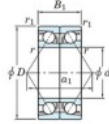

Roulement à bille simple rangée 7217-DB-FY-JTEKT - 7217-DB-FY-JTEKT

<https://www.123roulement.be/roulement-palier/roulement-bille/simple-rangee/7217-db-fy-jtekt>

Boundary dimensions

Bearing No.	Boundary dimensions(mm)					Basic load ratings(kN)		Fatigue load	factor	Limiting speeds(min-1)
	d	D	B	r1(min)	r1(max)	Cr	CoCr	lim1(kN)		
7217DB FY	85	150	56	2	1	200	167	9.4	-	4000

CARACTÉRISTIQUES PRODUIT

Marque	JTEKT
N° Ean13	3616060647351
Diam. intérieur	85 mm
Diam. extérieur	150 mm
Epaisseur	56 mm
Vitesse limite	4000 rpm
Charge dynamique	200 kN
Charge statique	167 kN
Conditionnement	1

contact@123roulement.be

02 808 18 02

CRT4 de Lesquin 60 Rue Du Haut De Sainghin 59273 Fretin FRANCE