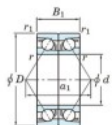

Roulement à bille simple rangée 7017-DB-FY-JTEKT - 7017-DB-FY-JTEKT

<https://www.123roulement.be/roulement-palier/roulement-bille/simple-rangee/7017-db-fy-jtekt>

Boundary dimensions

Bearing No.	Boundary dimensions(mm)						Basic load ratings(kN)		Fatigue load	factor	Limiting speeds(min-1)
	d	D	B	r1(mm)	r2(mm)	Cr	C0r	lim(kN)	10	Grease Lub.	
7017DB FY	85	130	44	1.1	0.6	111	107	5.55	-	4400	

CARACTÉRISTIQUES PRODUIT

Marque	JTEKT
N° Ean13	3616060647320
Diam. intérieur	85 mm
Diam. extérieur	130 mm
Epaisseur	44 mm
Vitesse limite	4400 rpm
Charge dynamique	111 kN
Charge statique	107 kN
Conditionnement	1

contact@123roulement.be

02 808 18 02

CRT4 de Lesquin 60 Rue Du Haut De Sainghin 59273 Fretin FRANCE