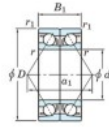

Roulement à bille simple rangée 7017-BDB-FY-JTEKT - 7017-BDB-FY-JTEKT

<https://www.123roulement.be/roulement-palier/roulement-bille/simple-rangee/7017-bdb-fy-jtekt>

Boundary dimensions

Bearing No.	Boundary dimensions(mm)						Basic load ratings(kN)		Fatigue load factor		Limiting speeds(min-1)
	d	D	B	r (mm)	r1 (mm)	C0	C0r	C1	C1r		
7017BDB FY	85	130	44	1.1	0.6	99.2	96.7	4.85	-	Grease Lub 3300	

CARACTÉRISTIQUES PRODUIT

Marque	JTEKT
N° Ean13	3616060647313
Diam. intérieur	85 mm
Diam. extérieur	130 mm
Epaisseur	44 mm
Vitesse limite	3300 rpm
Charge dynamique	99.2 kN
Charge statique	96.7 kN
Conditionnement	1

contact@123roulement.be

02 808 18 02

CRT4 de Lesquin 60 Rue Du Haut De Sainghin 59273 Fretin FRANCE