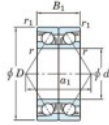

Roulement à bille simple rangée 7316-CDB-FY-JTEKT - 7316-CDB-FY-JTEKT

<https://www.123roulement.be/roulement-palier/roulement-bille/simple-rangee/7316-cdb-fy-jtekt>

Boundary dimensions

Bearing No.	Boundary dimensions(mm)					Basic load ratings(kN)		Fatigue load factor		Limiting speeds(min-1)
	d	D	B	r1(max)	r1(lim)	C	C0	10	3	
7316CDB FY	80	170	78	2.1	1.1	302	233	19.4	13.5	5200

CARACTÉRISTIQUES PRODUIT

Marque	JTEKT
N° Ean13	3616060647252
Diam. intérieur	80 mm
Diam. extérieur	170 mm
Epaisseur	78 mm
Vitesse limite	5200 rpm
Charge dynamique	302 kN
Charge statique	233 kN
Conditionnement	1

contact@123roulement.be

02 808 18 02

CRT4 de Lesquin 60 Rue Du Haut De Sainghin 59273 Fretin FRANCE