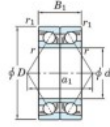

Roulement à bille simple rangée 7316-DB-FY-JTEKT - 7316-DB-FY-JTEKT

<https://www.123roulement.be/roulement-palier/roulement-bille/simple-rangee/7316-db-fy-jtekt>

Boundary dimensions

Bearing No.	Boundary dimensions(mm)					Basic load ratings(kN)		Fatigue load limit(kN)	factor	Limiting speeds(min-1)
	d	D	B	r1(mm)	r2(mm)	Cr	CCP	Ca		
7316DB FY	80	170	78	2.1	1.1	282	218	13.5	-	3800

CARACTÉRISTIQUES PRODUIT

Marque	JTEKT
N° Ean13	3616060647245
Diam. intérieur	80 mm
Diam. extérieur	170 mm
Epaisseur	78 mm
Vitesse limite	3800 rpm
Charge dynamique	282 kN
Charge statique	218 kN
Conditionnement	1

contact@123roulement.be

02 808 18 02

CRT4 de Lesquin 60 Rue Du Haut De Sainghin 59273 Fretin FRANCE