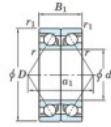

Roulement à bille simple rangée 7316-BDB-FY-JTEKT - 7316-BDB-FY-JTEKT

<https://www.123roulement.be/roulement-palier/roulement-bille/simple-rangee/7316-bdb-fy-jtekt>

Boundary dimensions

Bearing No.	Boundary dimensions(mm)					Basic load ratings(kN)		Fatigue load factor		Limiting speeds(min-1)
	d	D	B	r1(mm)	r2(mm)	C_r	C_{0k}	C₁₀	C₉₀	
7316BDB FY	80	170	78	2.1	1.1	259	200	11.6	-	2800

CARACTÉRISTIQUES PRODUIT

Marque	JTEKT
N° Ean13	3616060647221
Diam. intérieur	80 mm
Diam. intérieur	3.15" inch
Diam. extérieur	170 mm
Diam. extérieur	6.693" inch
Epaisseur	78 mm
Epaisseur	3.071" inch
Vitesse limite	2800 rpm
Charge dynamique	259 kN
Charge statique	200 kN
Conditionnement	1

contact@123roulement.be

02 808 18 02

CRT4 de Lesquin 60 Rue Du Haut De Sainghin 59273 Fretin FRANCE