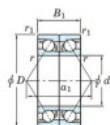

Roulement à bille simple rangée 7016-DB-FY-JTEKT - 7016-DB-FY-JTEKT

<https://www.123roulement.be/roulement-palier/roulement-bille/simple-rangee/7016-db-fy-jtekt>

Boundary dimensions

Bearing No.	Boundary dimensions(mm)					Basic load ratings(kN)		Fatigue load limit(kN) C₁₀	factor	Limiting speeds(min-1) Grease Lub.
	d	D	B	r1(mm)	r2(mm)	C_r	C_{0r}			
7016DB FY	80	125	44	1.1	0.6	108	101	5.5	-	4600

CARACTÉRISTIQUES PRODUIT

Marque	JTEKT
N° Ean13	3616060647177
Diam. intérieur	80 mm
Diam. extérieur	125 mm
Epaisseur	44 mm
Vitesse limite	4600 rpm
Charge dynamique	108 kN
Charge statique	101 kN
Conditionnement	1

contact@123roulement.be

02 808 18 02

CRT4 de Lesquin 60 Rue Du Haut De Sainghin 59273 Fretin FRANCE