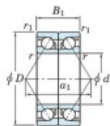

Roulement à bille simple rangée HAR-016-CDB-JTEKT - HAR-016-CDB-JTEKT

<https://www.123roulement.be/roulement-palier/roulement-bille/simple-rangee/har-016-cdb-jtekt>

Boundary dimensions

Bearing No.	Boundary dimensions(mm)						Basic load ratings(kN)		Fatigue load factor	Limiting speeds(min-1)
	d	D	B	r1(max)	r1(min)	r2	Cr	C0r	10	Grease lub.
HAR016CDB	80	125	44	1.1	0.6	—	38.5	—	8.4	8200

CARACTÉRISTIQUES PRODUIT

Marque	JTEKT
N° Ean13	3616060647153
Diam. intérieur	80 mm
Diam. extérieur	125 mm
Épaisseur	44 mm
Vitesse limite	8200 rpm
Charge statique	38.5 kN
Conditionnement	1

contact@123roulement.be

02 808 18 02

CRT4 de Lesquin 60 Rue Du Haut De Sainghin 59273 Fretin FRANCE