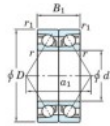

Roulement à bille simple rangée 7415-BDB-FY-JTEKT - 7415-BDB-FY-JTEKT

<https://www.123roulement.be/roulement-palier/roulement-bille/simple-rangee/7415-bdb-fy-jtekt>

Boundary dimensions

Bearing No.	Boundary dimensions(mm)					Basic load ratings(kN)		Fatigue load factor		Limiting speeds(min-1)
	d	D	B	r1(min)	r1(max)	Cr	Cor	lim1(kN)	lim2	Grease lub.
7415BDB FY	75	190	90	3	1.1	322	261	11.6	-	2200

CARACTÉRISTIQUES PRODUIT

Marque	JTEKT
N° Ean13	3616060647115
Diam. intérieur	75 mm
Diam. intérieur	2.953" inch
Diam. extérieur	190 mm
Diam. extérieur	7.48" inch
Epaisseur	90 mm
Epaisseur	3.543" inch
Vitesse limite	2200 rpm
Charge dynamique	322 kN
Charge statique	261 kN
Conditionnement	1

contact@123roulement.be

02 808 18 02

CRT4 de Lesquin 60 Rue Du Haut De Sainghin 59273 Fretin FRANCE