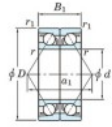

Roulement à bille simple rangée 7315-DB-FY-JTEKT - 7315-DB-FY-JTEKT

<https://www.123roulement.be/roulement-palier/roulement-bille/simple-rangee/7315-db-fy-jtekt>

Boundary dimensions

Bearing No.	Boundary dimensions(mm)					Basic load ratings(kN)		Fatigue load	factor	Limiting speeds(min-1)
	d	D	B	r1(max)	r1(min)	Cr	Cor	lim1(kN)	lim2	Grease lub.
7315DB FY	75	160	74	2.1	1.1	260	194	12.4	-	4000

CARACTÉRISTIQUES PRODUIT

Marque	JTEKT
N° Ean13	3616060647085
Diam. intérieur	75 mm
Diam. intérieur	2.953" inch
Diam. extérieur	160 mm
Diam. extérieur	6.299" inch
Epaisseur	74 mm
Epaisseur	2.913" inch
Vitesse limite	4000 rpm
Charge dynamique	260 kN
Charge statique	194 kN
Conditionnement	1

contact@123roulement.be

02 808 18 02

CRT4 de Lesquin 60 Rue Du Haut De Sainghin 59273 Fretin FRANCE