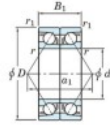

Roulement à bille simple rangée HAR-015-CDB-JTEKT - HAR-015-CDB-JTEKT

<https://www.123roulement.be/roulement-palier/roulement-bille/simple-rangee/har-015-cdb-jtekt>

Boundary dimensions

Bearing No.	Boundary dimensions(mm)						Basic load ratings(kN)		Fatigue load factor	Limiting speeds(min-1)	
	d	D	B	r1(max)	r1(min)	Cr	C0r	Cr			C0r
HAR015CDB	75	115	40	1.1	0.6	—	32.4	—	8.5	9300	

CARACTÉRISTIQUES PRODUIT

Marque	JTEKT
N° Ean13	3616060646996
Diam. intérieur	75 mm
Diam. intérieur	2.953" inch
Diam. extérieur	115 mm
Diam. extérieur	4.528" inch
Epaisseur	40 mm
Epaisseur	1.575" inch
Vitesse limite	9300 rpm
Charge statique	32.4 kN
Conditionnement	1

contact@123roulement.be

02 808 18 02

CRT4 de Lesquin 60 Rue Du Haut De Sainghin 59273 Fretin FRANCE