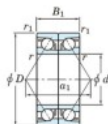

Roulement à bille simple rangée 7314-DB-FY-JTEKT - 7314-DB-FY-JTEKT

<https://www.123roulement.be/roulement-palier/roulement-bille/simple-rangee/7314-db-fy-jtekt>

Boundary dimensions

Bearing No.	Boundary dimensions(mm)					Basic load ratings(kN)		Fatigue load factor	Limiting speeds(min-1)
	d	D	B	r1(max)	r2(max)	Cv	C0r		
7314DB FY	70	150	70	2.1	1.1	239	172	11.4	Grease lub. 4300

CARACTÉRISTIQUES PRODUIT

Marque	JTEKT
N° Ean13	3616060646934
Diam. intérieur	70 mm
Diam. extérieur	150 mm
Epaisseur	70 mm
Vitesse limite	4300 rpm
Charge dynamique	239 kN
Charge statique	172 kN
Conditionnement	1

contact@123roulement.be

02 808 18 02

CRT4 de Lesquin 60 Rue Du Haut De Sainghin 59273 Fretin FRANCE