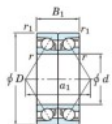

Roulement à bille simple rangée 7214-CDB-FY-JTEKT - 7214-CDB-FY-JTEKT

<https://www.123roulement.be/roulement-palier/roulement-bille/simple-rangee/7214-cdb-fy-jtekt>

Boundary dimensions

Bearing No.	Boundary dimensions(mm)					Basic load ratings(kN)		Fatigue load factor		Limiting speeds(min-1)
	d	D	B	r1(max)	r1(min)	C_r	C₀	f₀	f₁	Grease lub.
7214CDB FY	70	125	48	1.5	1	154	120	7.75	14.6	6700

CARACTÉRISTIQUES PRODUIT

Marque	JTEKT
N° Ean13	3616060646910
Diam. intérieur	70 mm
Diam. extérieur	125 mm
Epaisseur	48 mm
Vitesse limite	6700 rpm
Charge dynamique	154 kN
Charge statique	120 kN
Conditionnement	1

contact@123roulement.be

02 808 18 02

CRT4 de Lesquin 60 Rue Du Haut De Sainghin 59273 Fretin FRANCE