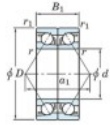

Roulement à bille simple rangée 7214-BDB-FY-JTEKT - 7214-BDB-FY-JTEKT

<https://www.123roulement.be/roulement-palier/roulement-bille/simple-rangee/7214-bdb-fy-jtekt>

Boundary dimensions

Bearing No.	Boundary dimensions(mm)					Basic load ratings(kN)		Fatigue load limit(kN) C₁₀	factor	Limiting speeds(min-1) Grease Lub.
	d	D	B	r(mm)	r1(mm)	C_r	C_{0r}			
7214BDB FY	70	125	48	1.5	1	128	101	5.9	-	3700

CARACTÉRISTIQUES PRODUIT

Marque	JTEKT
N° Ean13	3616060646897
Diam. intérieur	70 mm
Diam. intérieur	2.756" inch
Diam. extérieur	125 mm
Diam. extérieur	4.921" inch
Epaisseur	48 mm
Epaisseur	1.89" inch
Vitesse limite	3700 rpm
Charge dynamique	128 kN
Charge statique	101 kN
Conditionnement	1

contact@123roulement.be

02 808 18 02

CRT4 de Lesquin 60 Rue Du Haut De Sainghin 59273 Fretin FRANCE