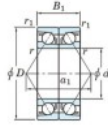

Roulement à bille simple rangée 7014-CDB-FY-JTEKT - 7014-CDB-FY-JTEKT

<https://www.123roulement.be/roulement-palier/roulement-bille/simple-rangee/7014-cdb-fy-jtekt>

Boundary dimensions

Bearing No.	Boundary dimensions(mm)						Basic load ratings(kN)		Fatigue load factor		Limiting speeds(min-1)
	d	D	B	r1(max)	r2(max)	Cr	C0r	C10	C90	Grease lub.	
7014CDB FY	70	110	40	1.1	0.6	95.3	86	4.9	15.7	7300	

CARACTÉRISTIQUES PRODUIT

Marque	JTEKT
N° Ean13	3616060646880
Diam. intérieur	70 mm
Diam. intérieur	2.756" inch
Diam. extérieur	110 mm
Diam. extérieur	4.331" inch
Epaisseur	40 mm
Epaisseur	1.575" inch
Vitesse limite	7300 rpm
Charge dynamique	95.3 kN
Charge statique	86 kN
Conditionnement	1

contact@123roulement.be

02 808 18 02

CRT4 de Lesquin 60 Rue Du Haut De Sainghin 59273 Fretin FRANCE