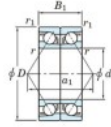

Roulement à bille simple rangée 7914-CDB-FY-JTEKT - 7914-CDB-FY-JTEKT

<https://www.123roulement.be/roulement-palier/roulement-bille/simple-rangee/7914-cdb-fy-jtekt>

Boundary dimensions

Bearing No.	Boundary dimensions(mm)					Basic load ratings(kN)		Fatigue load factor		Limiting speeds(min-1)
	d	D	B	r1(max)	r1(min)	Cy	C0y	C0x	C0z	
7914CDB FY	70	100	32	1	0.6	58.8	58	3.05	16.4	Grease lub. 7800

CARACTÉRISTIQUES PRODUIT

Marque	JTEKT
N° Ean13	3616060646842
Diam. intérieur	70 mm
Diam. extérieur	100 mm
Epaisseur	32 mm
Vitesse limite	7800 rpm
Charge dynamique	58.8 kN
Charge statique	58 kN
Conditionnement	1

contact@123roulement.be

02 808 18 02

CRT4 de Lesquin 60 Rue Du Haut De Sainghin 59273 Fretin FRANCE