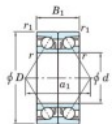

Roulement à bille simple rangée 7313-CDB-FY-JTEKT - 7313-CDB-FY-JTEKT

<https://www.123roulement.be/roulement-palier/roulement-bille/simple-rangee/7313-cdb-fy-jtekt>

Boundary dimensions

Bearing No.	Boundary dimensions(mm)					Basic load ratings(kN)		Fatigue load factor		Limiting speeds(min-1)
	d	D	B	r1(mm)	r2(mm)	Cr	CCr	Ca	Cb	Grease Lub.
7313CDB FY	65	140	66	2.1	1.1	228	161	11.8	13.4	6300

CARACTÉRISTIQUES PRODUIT

Marque	JTEKT
N° Ean13	3616060646798
Diam. intérieur	65 mm
Diam. extérieur	140 mm
Epaisseur	66 mm
Vitesse limite	6300 rpm
Charge dynamique	228 kN
Charge statique	161 kN
Conditionnement	1

contact@123roulement.be

02 808 18 02

CRT4 de Lesquin 60 Rue Du Haut De Sainghin 59273 Fretin FRANCE