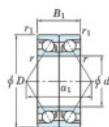

Roulement à bille simple rangée 7313-DB-FY-JTEKT - 7313-DB-FY-JTEKT

<https://www.123roulement.be/roulement-palier/roulement-bille/simple-rangee/7313-db-fy-jtekt>

Boundary dimensions

Bearing No.	Boundary dimensions(mm)					Basic load ratings(kN)		Fatigue load factor		Limiting speeds(min-1)
	d	D	B	r1(mm)	r2(mm)	C_r	C_{0r}	f₀	f₁	Grease lub.
7313DB FY	65	140	66	2.1	1.1	213	151	10.3	-	4600

CARACTÉRISTIQUES PRODUIT

Marque	JTEKT
N° Ean13	3616060646781
Diam. intérieur	65 mm
Diam. extérieur	140 mm
Epaisseur	66 mm
Vitesse limite	4600 rpm
Charge dynamique	213 kN
Charge statique	151 kN
Conditionnement	1

contact@123roulement.be

02 808 18 02

CRT4 de Lesquin 60 Rue Du Haut De Sainghin 59273 Fretin FRANCE