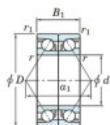

Roulement à bille simple rangée 7213-CDB-FY-JTEKT - 7213-CDB-FY-JTEKT

<https://www.123roulement.be/roulement-palier/roulement-bille/simple-rangee/7213-cdb-fy-jtekt>

Boundary dimensions

Bearing No.	Boundary dimensions(mm)					Basic load ratings(kN)		Fatigue load factor		Limiting speeds(min-1)
	d	D	B	r1(mm)	r2(mm)	Cr	Cor	Ca	Cb	Grease lub.
7213CDB FY	65	120	46	1.5	1	148	117	7.8	14.8	7100

CARACTÉRISTIQUES PRODUIT

Marque	JTEKT
N° Ean13	3616060646750
Diam. intérieur	65 mm
Diam. extérieur	120 mm
Epaisseur	46 mm
Vitesse limite	7100 rpm
Charge dynamique	148 kN
Charge statique	117 kN
Conditionnement	1

contact@123roulement.be

02 808 18 02

CRT4 de Lesquin 60 Rue Du Haut De Sainghin 59273 Fretin FRANCE