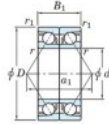

Roulement à bille simple rangée 7213-DB-FY-JTEKT - 7213-DB-FY-JTEKT

<https://www.123roulement.be/roulement-palier/roulement-bille/simple-rangee/7213-db-fy-jtekt>

Boundary dimensions

Bearing No.	Boundary dimensions(mm)					Basic load ratings(kN)		Fatigue load limit(kN) C₁₀	factor f0	Limiting speeds(min-1) Grease lub.
	d	D	B	r1(mm)	r2(mm)	C_r	C_{0r}			
7213DB FY	65	120	46	1.5	1	137	108	6.65	-	5200

CARACTÉRISTIQUES PRODUIT

Marque	JTEKT
N° Ean13	3616060646743
Diam. intérieur	65 mm
Diam. intérieur	2.559" inch
Diam. extérieur	120 mm
Diam. extérieur	4.724" inch
Epaisseur	46 mm
Epaisseur	1.811" inch
Vitesse limite	5200 rpm
Charge dynamique	137 kN
Charge statique	108 kN
Conditionnement	1

contact@123roulement.be

02 808 18 02

CRT4 de Lesquin 60 Rue Du Haut De Sainghin 59273 Fretin FRANCE