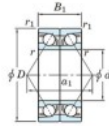

Roulement à bille simple rangée 7213-BDB-FY-JTEKT - 7213-BDB-FY-JTEKT

<https://www.123roulement.be/roulement-palier/roulement-bille/simple-rangee/7213-bdb-fy-jtekt>

Boundary dimensions

Bearing No.	Boundary dimensions(mm)					Basic load ratings(kN)		Fatigue load limit(kN)	factor	Limiting speeds(min-1)
	d	D	B	r1(min)	r2(min)	Cr	CCr	lim		
7213BDB FY	65	120	46	1.5	1	124	98.7	5.8	-	3900

CARACTÉRISTIQUES PRODUIT

Marque	JTEKT
N° Ean13	3616060646736
Diam. intérieur	65 mm
Diam. intérieur	2.559" inch
Diam. extérieur	120 mm
Diam. extérieur	4.724" inch
Epaisseur	46 mm
Epaisseur	1.811" inch
Vitesse limite	3900 rpm
Charge dynamique	124 kN
Charge statique	98.7 kN
Conditionnement	1

contact@123roulement.be

02 808 18 02

CRT4 de Lesquin 60 Rue Du Haut De Sainghin 59273 Fretin FRANCE