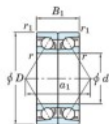

Roulement à bille simple rangée 7013-DB-FY-JTEKT - 7013-DB-FY-JTEKT

<https://www.123roulement.be/roulement-palier/roulement-bille/simple-rangee/7013-db-fy-jtekt>

Boundary dimensions

Bearing No.	Boundary dimensions(mm)						Basic load ratings(kN)		Fatigue load factor		Limiting speeds(min-1)
	d	D	B	r1(min)	r1(max)	C_r	C₀	f₀	f₁		
7013DB FY	65	100	36	1.1	0.6	68.3	62.8	3.4	-	5800	

CARACTÉRISTIQUES PRODUIT

Marque	JTEKT
N° Ean13	3616060646712
Diam. intérieur	65 mm
Diam. extérieur	100 mm
Epaisseur	36 mm
Vitesse limite	5800 rpm
Charge dynamique	68.3 kN
Charge statique	62.8 kN
Conditionnement	1

contact@123roulement.be

02 808 18 02

CRT4 de Lesquin 60 Rue Du Haut De Sainghin 59273 Fretin FRANCE