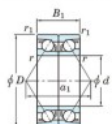

Roulement à bille simple rangée 7412-DB-FY-JTEKT - 7412-DB-FY-JTEKT

<https://www.123roulement.be/roulement-palier/roulement-bille/simple-rangee/7412-db-fy-jtekt>

Boundary dimensions

Bearing No.	Boundary dimensions(mm)					Basic load ratings(kN)		Fatigue load limit(kN)	Factor	Limiting speeds(min-1)
	d	D	B	r1(mm)	r2(mm)	C_r	C₀			
7412DB FY	60	150	70	2.1	1.1	262	187	13.7	-	3200

CARACTÉRISTIQUES PRODUIT

Marque	JTEKT
N° Ean13	3616060646668
Diam. intérieur	60 mm
Diam. extérieur	150 mm
Epaisseur	70 mm
Vitesse limite	3200 rpm
Charge dynamique	262 kN
Charge statique	187 kN
Conditionnement	1

contact@123roulement.be

02 808 18 02

CRT4 de Lesquin 60 Rue Du Haut De Sainghin 59273 Fretin FRANCE