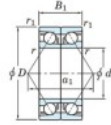

Roulement à bille simple rangée 7012-CDB-FY-JTEKT - 7012-CDB-FY-JTEKT

<https://www.123roulement.be/roulement-palier/roulement-bille/simple-rangee/7012-cdb-fy-jtekt>

Boundary dimensions

Bearing No.	Boundary dimensions(mm)					Basic load ratings(kN)		Fatigue load factor		Limiting speeds(min-1)
	d	D	B	r1(max)	r1(min)	Cr	CO	S0	P0	Grease lub.
7012CDB FY	60	95	36	1.1	0.6	71.2	61.3	3.5	15.7	8500

CARACTÉRISTIQUES PRODUIT

Marque	JTEKT
N° Ean13	3616060646569
Diam. intérieur	60 mm
Diam. extérieur	95 mm
Epaisseur	36 mm
Vitesse limite	8500 rpm
Charge dynamique	71.2 kN
Charge statique	61.3 kN
Conditionnement	1

contact@123roulement.be

02 808 18 02

CRT4 de Lesquin 60 Rue Du Haut De Sainghin 59273 Fretin FRANCE