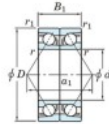

Roulement à bille simple rangée 7012-BDB-FY-JTEKT - 7012-BDB-FY-JTEKT

<https://www.123roulement.be/roulement-palier/roulement-bille/simple-rangee/7012-bdb-fy-jtekt>

Boundary dimensions

Bearing No.	Boundary dimensions(mm)					Basic load ratings(kN)		Fatigue load factor	Limiting speeds(min-1)
	d	D	B	r1(max)	r1(min)	C_r	C_{0r}		
7012BDB FY	60	95	36	1.1	0.6	58.1	50.7	2.7	Grease lub. 4600

CARACTÉRISTIQUES PRODUIT

Marque	JTEKT
N° Ean13	3616060646545
Diam. intérieur	60 mm
Diam. intérieur	2.362" inch
Diam. extérieur	95 mm
Diam. extérieur	3.74" inch
Epaisseur	36 mm
Epaisseur	1.417" inch
Vitesse limite	4600 rpm
Charge dynamique	58.1 kN
Charge statique	50.7 kN
Conditionnement	1

contact@123roulement.be

02 808 18 02

CRT4 de Lesquin 60 Rue Du Haut De Sainghin 59273 Fretin FRANCE