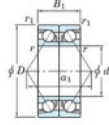

Roulement à bille simple rangée 7311-DB-FY-JTEKT - 7311-DB-FY-JTEKT

<https://www.123roulement.be/roulement-palier/roulement-bille/simple-rangee/7311-db-fy-jtekt>

Boundary dimensions

Bearing No.	Boundary dimensions(mm)					Basic load ratings(kN)		Fatigue load factor	Limiting speeds(min-1) Grease Lub.
	d	D	B	r1(mm)	r2(mm)	Cr	C0r	10	
7311DB FY	55	120	58	2	1	164	113	7.9	5400

CARACTÉRISTIQUES PRODUIT

Marque	JTEKT
N° Ean13	3616060646477
Diam. intérieur	55 mm
Diam. extérieur	120 mm
Epaisseur	58 mm
Vitesse limite	5400 rpm
Charge dynamique	164 kN
Charge statique	113 kN
Conditionnement	1

contact@123roulement.be

02 808 18 02

CRT4 de Lesquin 60 Rue Du Haut De Sainghin 59273 Fretin FRANCE