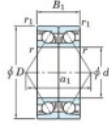

Roulement à bille simple rangée 7311-BDB-FY-JTEKT - 7311-BDB-FY-JTEKT

<https://www.123roulement.be/roulement-palier/roulement-bille/simple-rangee/7311-bdb-fy-jtekt>

Boundary dimensions

Bearing No.	Boundary dimensions(mm)					Basic load ratings(kN)		Fatigue load limit(kN)	factor	Limiting speeds(min-1)
	d	D	B	r1(mm)	r2(mm)	Cr	Cor	C0		
7311BDB FY	55	120	58	2	1	151	104	6,8	-	4000

CARACTÉRISTIQUES PRODUIT

Marque	JTEKT
N° Ean13	3616060646460
Diam. intérieur	55 mm
Diam. extérieur	120 mm
Epaisseur	58 mm
Vitesse limite	4000 rpm
Charge dynamique	151 kN
Charge statique	104 kN
Conditionnement	1

contact@123roulement.be

02 808 18 02

CRT4 de Lesquin 60 Rue Du Haut De Sainghin 59273 Fretin FRANCE