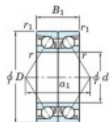

Roulement à bille simple rangée 7211-CDB-FY-JTEKT - 7211-CDB-FY-JTEKT

<https://www.123roulement.be/roulement-palier/roulement-bille/simple-rangee/7211-cdb-fy-jtekt>

Boundary dimensions

Bearing No.	Boundary dimensions(mm)					Basic load ratings(kN)		Fatigue load factor		Limiting speeds(min-1)
	d	D	B	r1(max)	r2(max)	C_r	C₁₀	f₀	f₁	Grease lub.
7211CDB FY	55	100	42	1.5	1	107	80.4	5.2	14.6	8400

CARACTÉRISTIQUES PRODUIT

Marque	JTEKT
N° Ean13	3616060646453
Diam. intérieur	55 mm
Diam. extérieur	100 mm
Epaisseur	42 mm
Vitesse limite	8400 rpm
Charge dynamique	107 kN
Charge statique	80.4 kN
Conditionnement	1

contact@123roulement.be

02 808 18 02

CRT4 de Lesquin 60 Rue Du Haut De Sainghin 59273 Fretin FRANCE