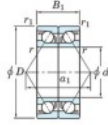

Roulement à bille simple rangée 7011-CDB-FY-JTEKT - 7011-CDB-FY-JTEKT

<https://www.123roulement.be/roulement-palier/roulement-bille/simple-rangee/7011-cdb-fy-jtekt>

Boundary dimensions

Bearing No.	Boundary dimensions(mm)						Basic load ratings(kN)		Fatigue load limit(kN)	factor	Limiting speeds(min-1)
	d	D	B	r1(mm)	r2(mm)	Cr	Cor	Grease Lub.			
7011CDB FY	55	90	36	1.1	0.6	69.3	57.3	3.35	15.5	9100	

CARACTÉRISTIQUES PRODUIT

Marque	JTEKT
N° Ean13	3616060646422
Diam. intérieur	55 mm
Diam. intérieur	2.165" inch
Diam. extérieur	90 mm
Diam. extérieur	3.543" inch
Epaisseur	36 mm
Epaisseur	1.417" inch
Vitesse limite	9100 rpm
Charge dynamique	69.3 kN
Charge statique	57.3 kN
Conditionnement	1

contact@123roulement.be

02 808 18 02

CRT4 de Lesquin 60 Rue Du Haut De Sainghin 59273 Fretin FRANCE