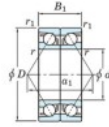

Roulement à bille simple rangée 7011-DB-FY-JTEKT - 7011-DB-FY-JTEKT

<https://www.123roulement.be/roulement-palier/roulement-bille/simple-rangee/7011-db-fy-jtekt>

Boundary dimensions

Bearing No.	Boundary dimensions(mm)						Basic load ratings(kN)		Fatigue load factor	Limiting speeds(min-1)
	d	D	B	r1(max)	r1(min)	Cr	Ca	RO	Grease lub.	
7011DBFY	55	90	36	1.1	0.6	63.2	52.5	2.95	6600	

CARACTÉRISTIQUES PRODUIT

Marque	JTEKT
N° Ean13	3616060646415
Diam. intérieur	55 mm
Diam. intérieur	2.165" inch
Diam. extérieur	90 mm
Diam. extérieur	3.543" inch
Epaisseur	36 mm
Epaisseur	1.417" inch
Vitesse limite	6600 rpm
Charge dynamique	63.2 kN
Charge statique	52.5 kN
Conditionnement	1

contact@123roulement.be

02 808 18 02

CRT4 de Lesquin 60 Rue Du Haut De Sainghin 59273 Fretin FRANCE