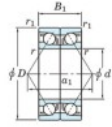

Roulement à bille simple rangée 7011-BDB-FY-JTEKT - 7011-BDB-FY-JTEKT

<https://www.123roulement.be/roulement-palier/roulement-bille/simple-rangee/7011-bdb-fy-jtekt>

Boundary dimensions

Bearing No.	Boundary dimensions(mm)						Basic load ratings(kN)		Fatigue load factor		Limiting speeds(min-1)
	d	D	B	r1(min)	r2(min)	C0	C00	lim1(kN)	lim2		
7011BDB FY	55	90	36	1.1	0.6	56.7	47.5	2.55	-	Grease Lub.	5000

CARACTÉRISTIQUES PRODUIT

Marque	JTEKT
N° Ean13	3616060646408
Diam. intérieur	55 mm
Diam. extérieur	90 mm
Epaisseur	36 mm
Vitesse limite	5000 rpm
Charge dynamique	56.7 kN
Charge statique	47.5 kN
Conditionnement	1

contact@123roulement.be

02 808 18 02

CRT4 de Lesquin 60 Rue Du Haut De Sainghin 59273 Fretin FRANCE