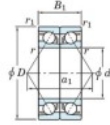

Roulement à bille simple rangée 7911-CDB-FY-JTEKT - 7911-CDB-FY-JTEKT

<https://www.123roulement.be/roulement-palier/roulement-bille/simple-rangee/7911-cdb-fy-jtekt>

Boundary dimensions

Bearing No.	Boundary dimensions(mm)						Basic load ratings(kN)		Fatigue load factor		Limiting speeds(min-1)
	d	D	B	r1(max)	r2(max)	Cr	C0r	C0	f0	Grease lub.	
7911CDB FY	55	80	26	1	0.6	40	37	1.95	16.3	10000	

CARACTÉRISTIQUES PRODUIT

Marque	JTEKT
N° Ean13	3616060646378
Diam. intérieur	55 mm
Diam. extérieur	80 mm
Epaisseur	26 mm
Vitesse limite	10000 rpm
Charge dynamique	40 kN
Charge statique	37 kN
Conditionnement	1

contact@123roulement.be

02 808 18 02

CRT4 de Lesquin 60 Rue Du Haut De Sainghin 59273 Fretin FRANCE