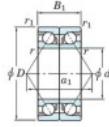

Roulement à bille simple rangée 7210-CDB-FY-JTEKT - 7210-CDB-FY-JTEKT

<https://www.123roulement.be/roulement-palier/roulement-bille/simple-rangee/7210-cdb-fy-jtekt>

Boundary dimensions

Bearing No.	Boundary dimensions(mm)						Basic load ratings(kN)		Fatigue load factor		Limiting speeds(min-1)
	d	D	B	r1(max)	r2(max)	Cr	CCr	Ca	Cb	Grease Lub.	
7210CDB FY	50	90	40	1.1	0.6	86.9	63.6	4.1	14.6	9400	

CARACTÉRISTIQUES PRODUIT

Marque	JTEKT
N° Ean13	3616060646309
Diam. intérieur	50 mm
Diam. extérieur	90 mm
Epaisseur	40 mm
Vitesse limite	9400 rpm
Charge dynamique	86.9 kN
Charge statique	63.6 kN
Conditionnement	1

contact@123roulement.be

02 808 18 02

CRT4 de Lesquin 60 Rue Du Haut De Sainghin 59273 Fretin FRANCE