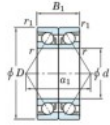

Roulement à bille simple rangée 7210-DB-FY-JTEKT - 7210-DB-FY-JTEKT

<https://www.123roulement.be/roulement-palier/roulement-bille/simple-rangee/7210-db-fy-jtekt>

Boundary dimensions

Bearing No.	Boundary dimensions(mm)					Basic load ratings(kN)		Fatigue	factor	Limiting speeds(min-1)
	d	D	B	r1(max)	r1(min)	C_r	C₁₀	lim₁₀(kN)		
7210DB FY	50	90	40	1.1	0.6	80	58.7	3.6	-	6800

CARACTÉRISTIQUES PRODUIT

Marque	JTEKT
N° Ean13	3616060646293
Diam. intérieur	50 mm
Diam. extérieur	90 mm
Epaisseur	40 mm
Vitesse limite	6800 rpm
Charge dynamique	80 kN
Charge statique	58.7 kN
Conditionnement	1

contact@123roulement.be

02 808 18 02

CRT4 de Lesquin 60 Rue Du Haut De Sainghin 59273 Fretin FRANCE