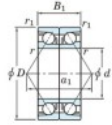

Roulement à bille simple rangée 7210-BDB-FY-JTEKT - 7210-BDB-FY-JTEKT

<https://www.123roulement.be/roulement-palier/roulement-bille/simple-rangee/7210-bdb-fy-jtekt>

Boundary dimensions

Bearing No.	Boundary dimensions(mm)						Basic load ratings(kN)		Fatigue load factor	Limiting speeds(min-1)	
	d	D	B	r1(mm)	r2(mm)	r(mm)	C₀	C₀₀	f₀	Gross lub.	
7210BDB FY	50	90	40	1.1	0.6		72.5	53.5	3.15	-	5100

CARACTÉRISTIQUES PRODUIT

Marque	JTEKT
N° Ean13	3616060646286
Diam. intérieur	50 mm
Diam. extérieur	90 mm
Epaisseur	40 mm
Vitesse limite	5100 rpm
Charge dynamique	72.5 kN
Charge statique	53.5 kN
Conditionnement	1

contact@123roulement.be

02 808 18 02

CRT4 de Lesquin 60 Rue Du Haut De Sainghin 59273 Fretin FRANCE