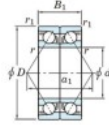

Roulement à bille simple rangée 7010-CDB-FY-JTEKT - 7010-CDB-FY-JTEKT

<https://www.123roulement.be/roulement-palier/roulement-bille/simple-rangee/7010-cdb-fy-jtekt>

Boundary dimensions

Bearing No.	Boundary dimensions(mm)						Basic load ratings(kN)		Fatigue load factor		Limiting speeds(min-1)
	d	D	B	d1/min	r1/max	Cr	CG	C0	q0	Grease lub.	
7010CDB FY	50	80	32	1	0.6	52.7	43.9	2.5	15.7	10000	

CARACTÉRISTIQUES PRODUIT

Marque	JTEKT
N° Ean13	3616060646262
Diam. intérieur	50 mm
Diam. extérieur	80 mm
Epaisseur	32 mm
Vitesse limite	10000 rpm
Charge dynamique	52.7 kN
Charge statique	43.9 kN
Conditionnement	1

contact@123roulement.be

02 808 18 02

CRT4 de Lesquin 60 Rue Du Haut De Sainghin 59273 Fretin FRANCE