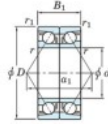

Roulement à bille simple rangée 7010-DB-FY-JTEKT - 7010-DB-FY-JTEKT

<https://www.123roulement.be/roulement-palier/roulement-bille/simple-rangee/7010-db-fy-jtekt>

Boundary dimensions

Bearing No.	Boundary dimensions(mm)						Basic load ratings(kN)		Fatigue	factor	Limiting speeds(min-1)
	d	D	B	r1(min)	r1(max)	Cr	C0r	load limit(kN)			
7010DB FY	50	80	32	1	0.6	48	40.2	2.2	10	Grease Lub.	7300

CARACTÉRISTIQUES PRODUIT

Marque	JTEKT
N° Ean13	3616060646255
Diam. intérieur	50 mm
Diam. extérieur	80 mm
Epaisseur	32 mm
Vitesse limite	7300 rpm
Charge dynamique	48 kN
Charge statique	40.2 kN
Conditionnement	1

contact@123roulement.be

02 808 18 02

CRT4 de Lesquin 60 Rue Du Haut De Sainghin 59273 Fretin FRANCE