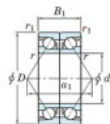

Roulement à bille simple rangée 7910-CDB-FY-JTEKT - 7910-CDB-FY-JTEKT

<https://www.123roulement.be/roulement-palier/roulement-bille/simple-rangee/7910-cdb-fy-jtekt>

Boundary dimensions

Bearing No.	Boundary dimensions(mm)					Basic load ratings(kN)		Fatigue load factor		Limiting speeds(min-1)
	d	D	B	r1(mm)	r11(mm)	Cr	Co	f0	f1	Grease Lub
7910CDB FY	50	72	24	0.6	0.3	35.4	31.4	1.7	16.2	11000

CARACTÉRISTIQUES PRODUIT

Marque	JTEKT
N° Ean13	3616060646224
Diam. intérieur	50 mm
Diam. extérieur	72 mm
Epaisseur	24 mm
Vitesse limite	11000 rpm
Charge dynamique	35.4 kN
Charge statique	31.4 kN
Conditionnement	1

contact@123roulement.be

02 808 18 02

CRT4 de Lesquin 60 Rue Du Haut De Sainghin 59273 Fretin FRANCE